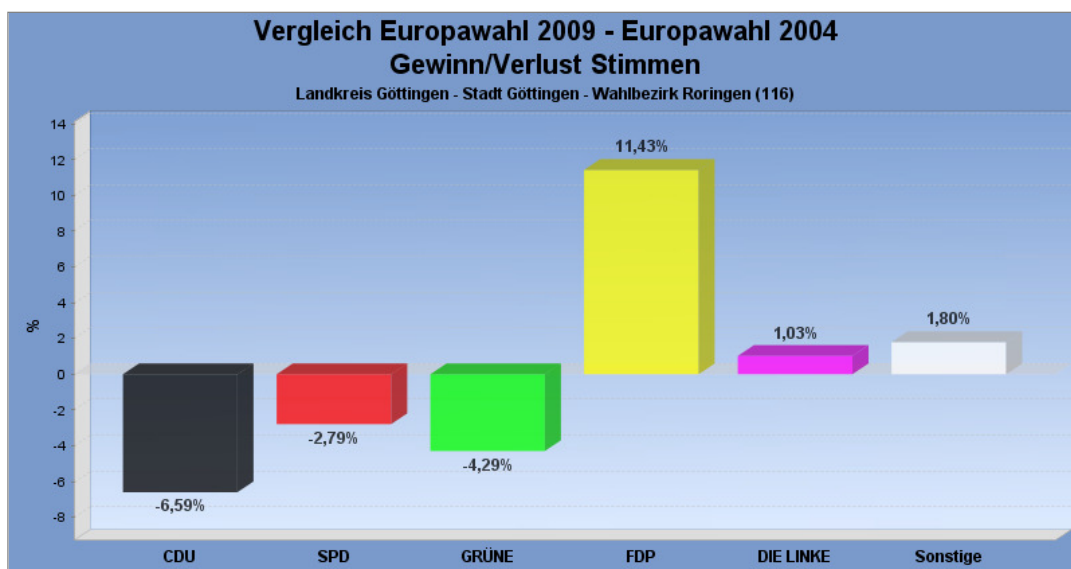

Startseite: Europawahl 2009 am 07.06.2009 Zurück: Göttingen Zurück: Göttingen

Wahlbezirk:

Schnellmeldung zur Europawahl 2009 am 07.06.2009
Landkreis Göttingen - Stadt Göttingen - Wahlbezirk Roringen (116)

Wahlbezirk ausgewertet.

◆ Diagramm ◆ Wahlbeteiligung ◆ Wahlvorschlags- und Bewerberstimmen

Stimmen in %

Seitenanfang

Europawahl 2004

Seitenanfang

Wahlbeteiligung, Stimmzettel, Stimmen

Wahlbeteiligung:	39,69%
Stimmberechtigte:	771
Wähler:	306
Ungültige Stimmen:	0
Gültige Stimmen:	306