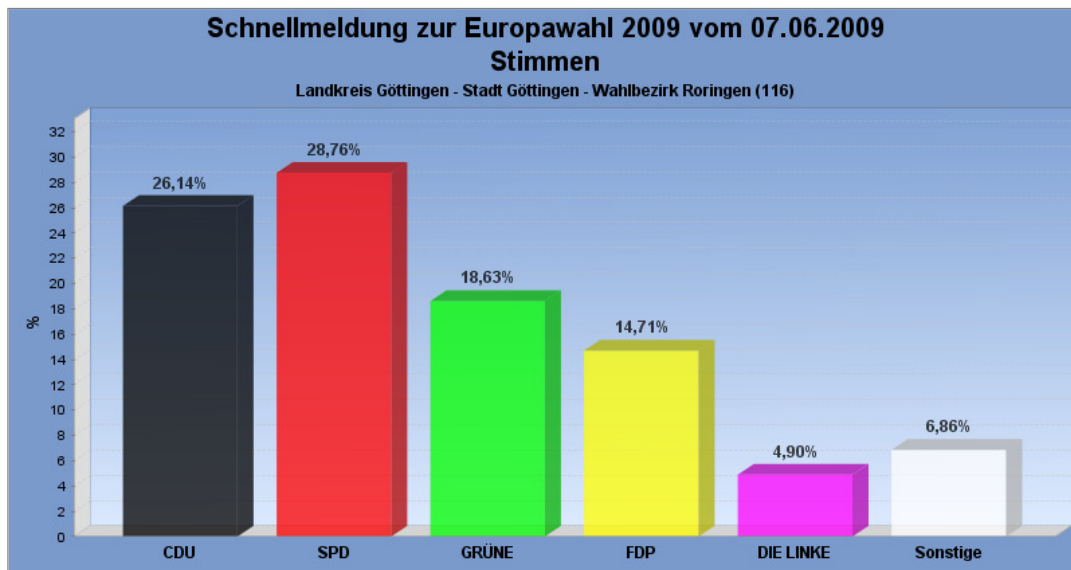

Startseite: Europawahl 2009 am 07.06.2009 Zurück: Göttingen Zurück: Göttingen

Wahlbezirk:

Schnellmeldung zur Europawahl 2009 am 07.06.2009
Landkreis Göttingen - Stadt Göttingen - Wahlbezirk Roringen (116)

Wahlbezirk ausgewertet.

◆ Diagramm ◆ Wahlbeteiligung ◆ Wahlvorschlags- und Bewerberstimmen

Stimmen in %

Seitenanfang

Europawahl 2004

Seitenanfang

Wahlbeteiligung, Stimmzettel, Stimmen

Wahlbeteiligung:	39,69%
Stimmberechtigte:	771
Wähler:	306
Ungültige Stimmen:	0
Gültige Stimmen:	306