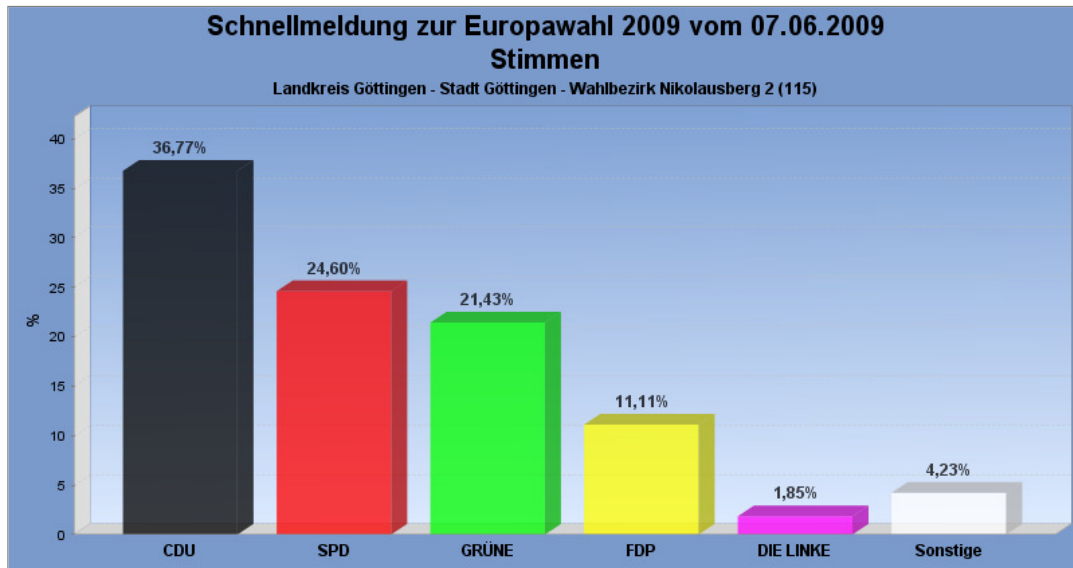

Kommunale Datenverarbeitungszentrale Südniedersachsen

Startseite: Europawahl 2009 am 07.06.2009 Zurück: Göttingen Zurück: Göttingen

 Wahlbezirk:

Schnellmeldung zur Europawahl 2009 am 07.06.2009
 Landkreis Göttingen - Stadt Göttingen - Wahlbezirk Nikolausberg 2 (115)
 Wahlbezirk ausgewertet.

[Diagramm](#)
[Wahlbeteiligung](#)
[Wahlvorschlags- und Bewerberstimmen](#)

Stimmen in %

[Seitenanfang](#)

Europawahl 2004

[Seitenanfang](#)

Wahlbeteiligung, Stimmzettel, Stimmen

Wahlbeteiligung: 47,09%
Stimmberechtigte: 807
Wähler: 380