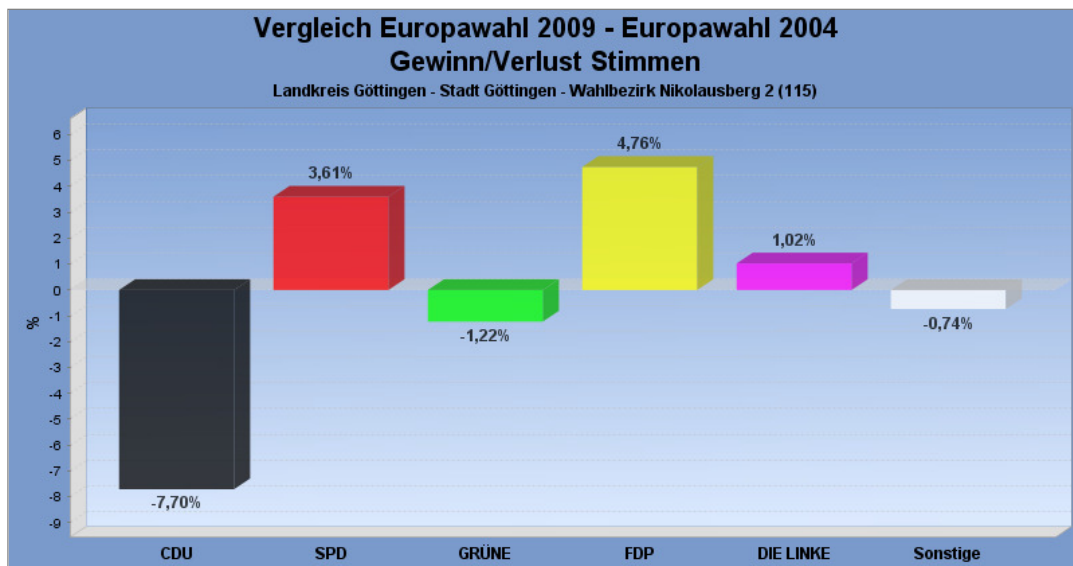

Kommunale Datenverarbeitungszentrale Südniedersachsen

Startseite: Europawahl 2009 am 07.06.2009 Zurück: Göttingen Zurück: Göttingen

 Wahlbezirk:

Schnellmeldung zur Europawahl 2009 am 07.06.2009
 Landkreis Göttingen - Stadt Göttingen - Wahlbezirk Nikolausberg 2 (115)
 Wahlbezirk ausgewertet.

[Diagramm](#)
[Wahlbeteiligung](#)
[Wahlvorschlags- und Bewerberstimmen](#)

Stimmen in %

[Seitenanfang](#)

Europawahl 2004

[Seitenanfang](#)

Wahlbeteiligung, Stimmzettel, Stimmen

Wahlbeteiligung: 47,09%
Stimmberechtigte: 807
Wähler: 380