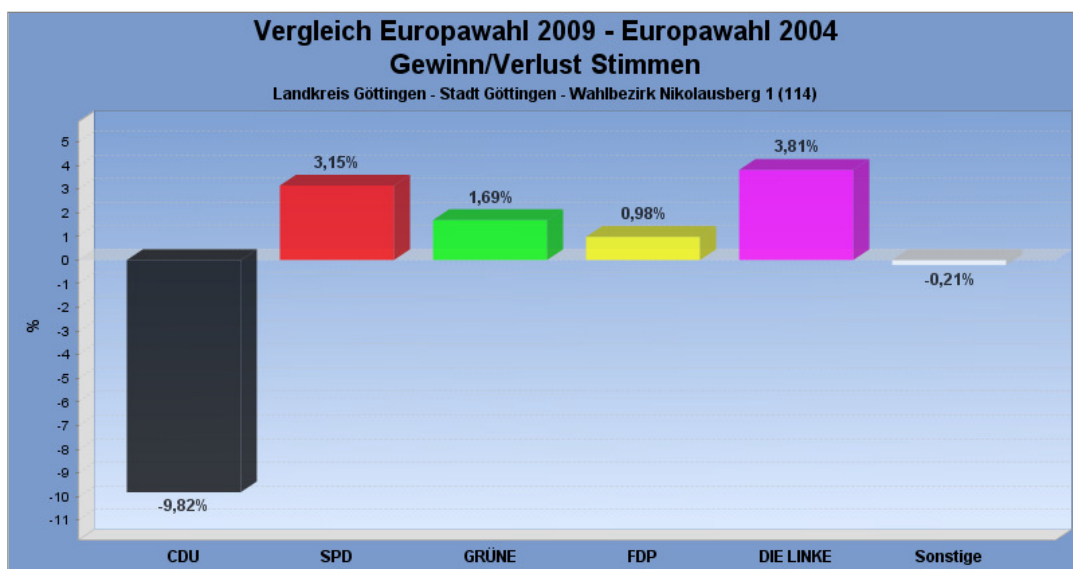

Kommunale Datenverarbeitungszentrale Südniedersachsen

Startseite: Europawahl 2009 am 07.06.2009 Zurück: Göttingen Zurück: Göttingen

Wahlbezirk:

Schnellmeldung zur Europawahl 2009 am 07.06.2009
Landkreis Göttingen - Stadt Göttingen - Wahlbezirk Nikolausberg 1 (114)

Wahlbezirk ausgewertet.

◆ Diagramm ◆ Wahlbeteiligung ◆ Wahlvorschlags- und Bewerberstimmen

Stimmen in %

Seitenanfang

Europawahl 2004

Seitenanfang

Wahlbeteiligung, Stimmzettel, Stimmen

Wahlbeteiligung:	42,44%
Stimmberechtigte:	721
Wähler:	306
Ungültige Stimmen:	1
Gültige Stimmen:	305