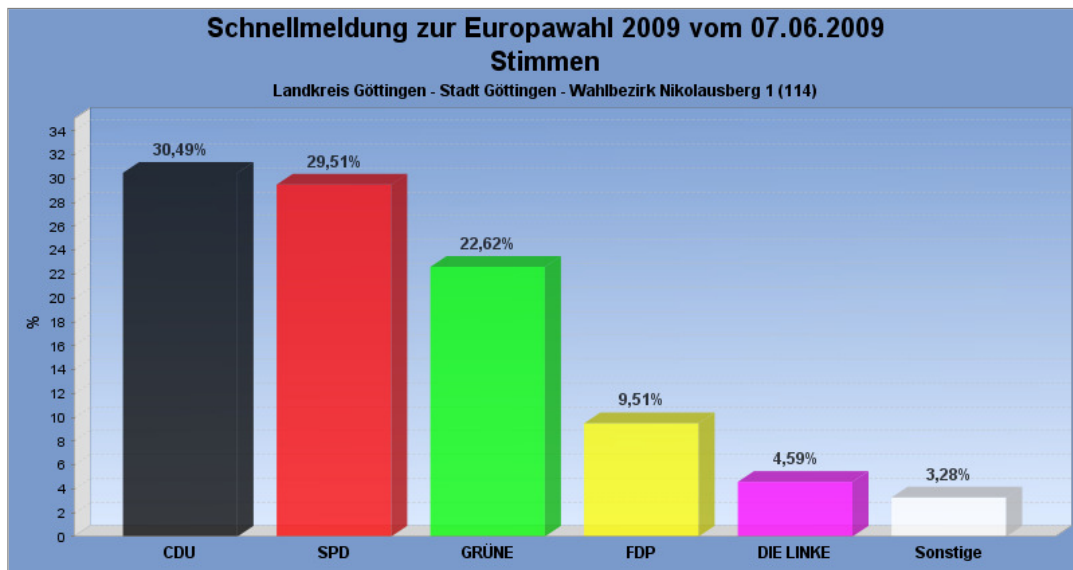

Kommunale Datenverarbeitungszentrale Südniedersachsen

Startseite: Europawahl 2009 am 07.06.2009 Zurück: Göttingen Zurück: Göttingen

Wahlbezirk:

Schnellmeldung zur Europawahl 2009 am 07.06.2009
Landkreis Göttingen - Stadt Göttingen - Wahlbezirk Nikolausberg 1 (114)

Wahlbezirk ausgewertet.

◆ Diagramm ◆ Wahlbeteiligung ◆ Wahlvorschlags- und Bewerberstimmen

Stimmen in %

Seitenanfang

Europawahl 2004

Seitenanfang

Wahlbeteiligung, Stimmzettel, Stimmen

Wahlbeteiligung:	42,44%
Stimmberechtigte:	721
Wähler:	306
Ungültige Stimmen:	1
Gültige Stimmen:	305