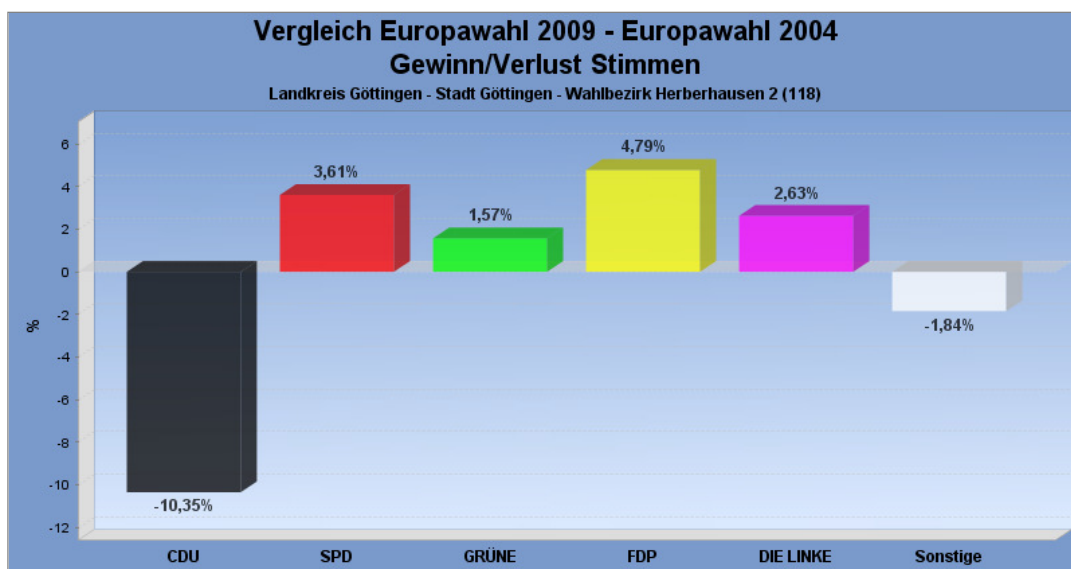

Kommunale Datenverarbeitungszentrale Südniedersachsen

Startseite: Europawahl 2009 am 07.06.2009 Zurück: Göttingen Zurück: Göttingen

Wahlbezirk:

Schnellmeldung zur Europawahl 2009 am 07.06.2009  
Landkreis Göttingen - Stadt Göttingen - Wahlbezirk Herberhausen 2 (118)

Wahlbezirk ausgewertet.

◆ Diagramm ◆ Wahlbeteiligung ◆ Wahlvorschlags- und Bewerberstimmen

Stimmen in %

Seitenanfang

Europawahl 2004

Seitenanfang

Wahlbeteiligung, Stimmzettel, Stimmen

Wahlbeteiligung:	41,07%
Stimmberechtigte:	577
Wähler:	237
Ungültige Stimmen:	1
Gültige Stimmen:	236