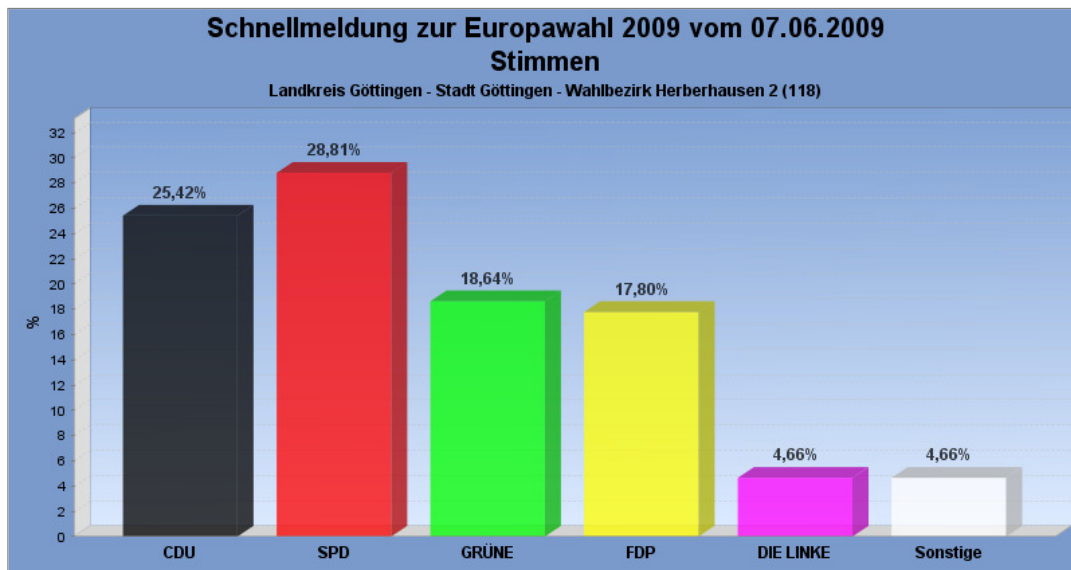

Kommunale Datenverarbeitungszentrale Südniedersachsen

Startseite: Europawahl 2009 am 07.06.2009 Zurück: Göttingen Zurück: Göttingen

Wahlbezirk:

Schnellmeldung zur Europawahl 2009 am 07.06.2009  
Landkreis Göttingen - Stadt Göttingen - Wahlbezirk Herberhausen 2 (118)

Wahlbezirk ausgewertet.

◆ Diagramm ◆ Wahlbeteiligung ◆ Wahlvorschlags- und Bewerberstimmen

Stimmen in %

Seitenanfang

Europawahl 2004

Seitenanfang

Wahlbeteiligung, Stimmzettel, Stimmen

Wahlbeteiligung:	41,07%
Stimmberechtigte:	577
Wähler:	237
Ungültige Stimmen:	1
Gültige Stimmen:	236