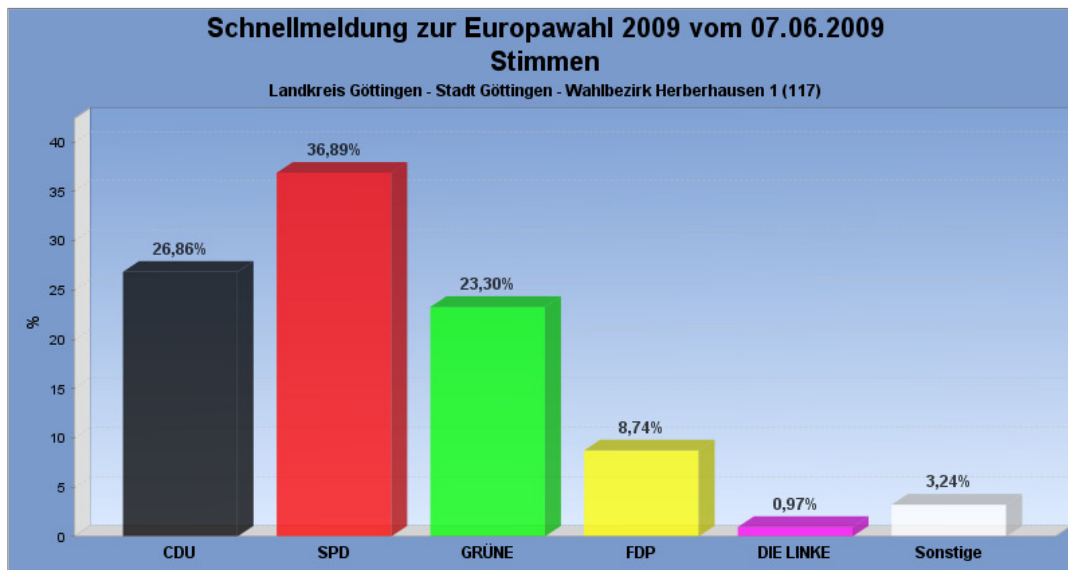

Kommunale Datenverarbeitungszentrale Südniedersachsen

Startseite: Europawahl 2009 am 07.06.2009 Zurück: Göttingen Zurück: Göttingen

Wahlbezirk:

Schnellmeldung zur Europawahl 2009 am 07.06.2009
Landkreis Göttingen - Stadt Göttingen - Wahlbezirk Herberhausen 1 (117)

Wahlbezirk ausgewertet.

◆ Diagramm ◆ Wahlbeteiligung ◆ Wahlvorschlags- und Bewerberstimmen

Stimmen in %

Seitenanfang

Europawahl 2004

Seitenanfang

Wahlbeteiligung, Stimmzettel, Stimmen

Wahlbeteiligung:	44,72%
Stimmberechtigte:	691
Wähler:	309
Ungültige Stimmen:	0
Gültige Stimmen:	309