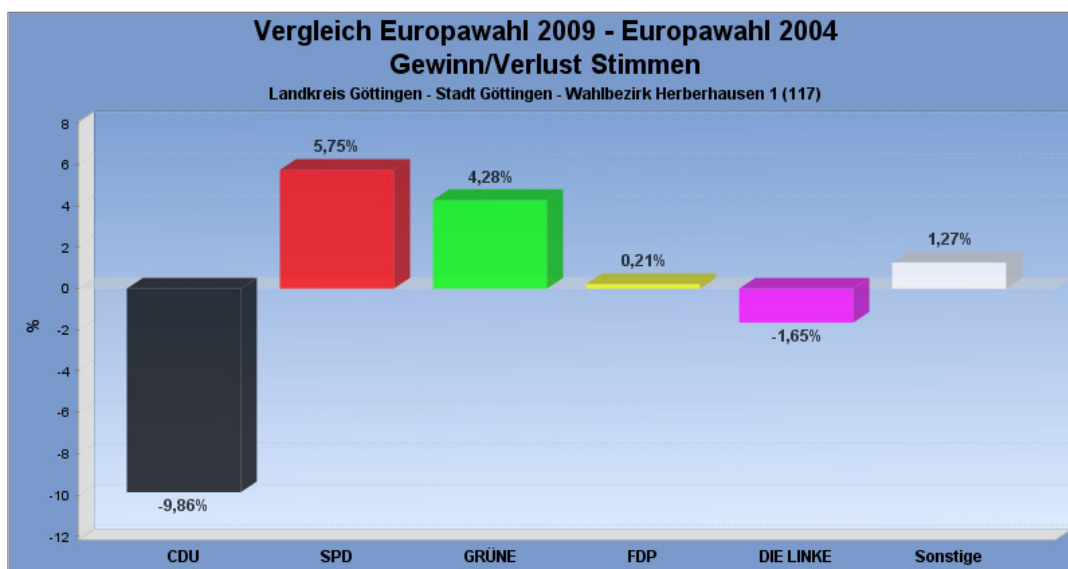

Kommunale Datenverarbeitungszentrale Südniedersachsen

Startseite: Europawahl 2009 am 07.06.2009 Zurück: Göttingen Zurück: Göttingen

Wahlbezirk:

Schnellmeldung zur Europawahl 2009 am 07.06.2009
Landkreis Göttingen - Stadt Göttingen - Wahlbezirk Herberhausen 1 (117)

Wahlbezirk ausgewertet.

◆ Diagramm ◆ Wahlbeteiligung ◆ Wahlvorschlags- und Bewerberstimmen

Stimmen in %

Seitenanfang

Europawahl 2004

Seitenanfang

Wahlbeteiligung, Stimmzettel, Stimmen

Wahlbeteiligung:	44,72%
Stimmberechtigte:	691
Wähler:	309
Ungültige Stimmen:	0
Gültige Stimmen:	309